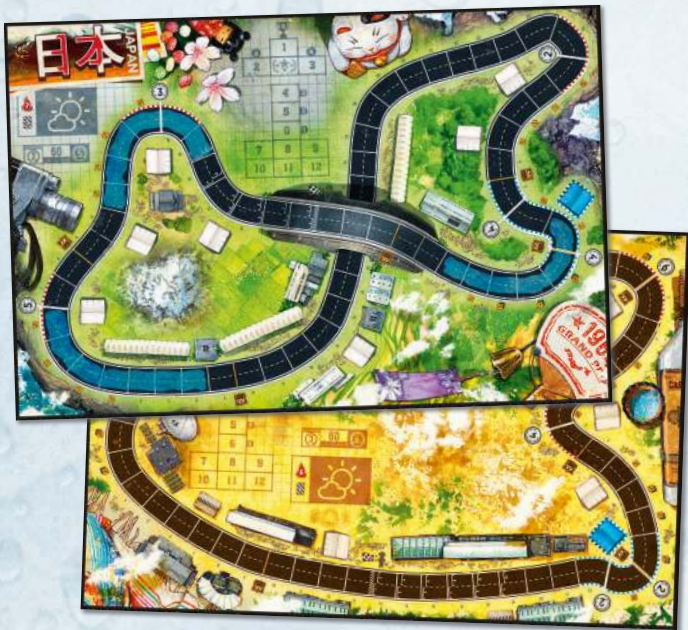

DAYS OF
WONDER

Це доповнення вводить у гру такі нові елементи ігроладу, як шикани та затоплені поділки, а також агресивних легенд.
Докладніше про зміни ігроладу читайте далі.

ВІДВАЖНІ ДОЩУ НЕ БОЯТЬСЯ!

Вміст гри

- Ця книжка правил
- 1 блокнот для підрахунку очок
- 1 двостороннє ігрове поле з 2 різними треками для перегонів (Японія та Мексика)

Карти, які треба додати до відповідних колод:

- 5 карт стресу
- 15 карт турбо
- 7 карт спонсорів

- 1 болід

- 1 фішка ручки передач

Затоплені поділки

Деякі поділки треку Японії покриті водою.

Якщо ви починаєте раунд на поділці з водою, то для перемикання **передачі вниз** під час кроку 1 «Перемикання передачі» ви повинні використати 1 додаткову карту турбо. Тобто, щоб перейти на 1 передачу вниз, вам треба покласти у свій скид 1 карту турбо, а якщо на 2 передачі вниз — 2 карти турбо.

Шикани

Шикана — це новий елемент ігрового поля, який можна знайти на обох треках із цього доповнення.

Шикана складається з 2 послідовних ліній поворотів з однаковим лімітом швидкості, відстань між якими — 1 або більше поділок. Шикани позначено **синіми смугами по обидва боки треку**.